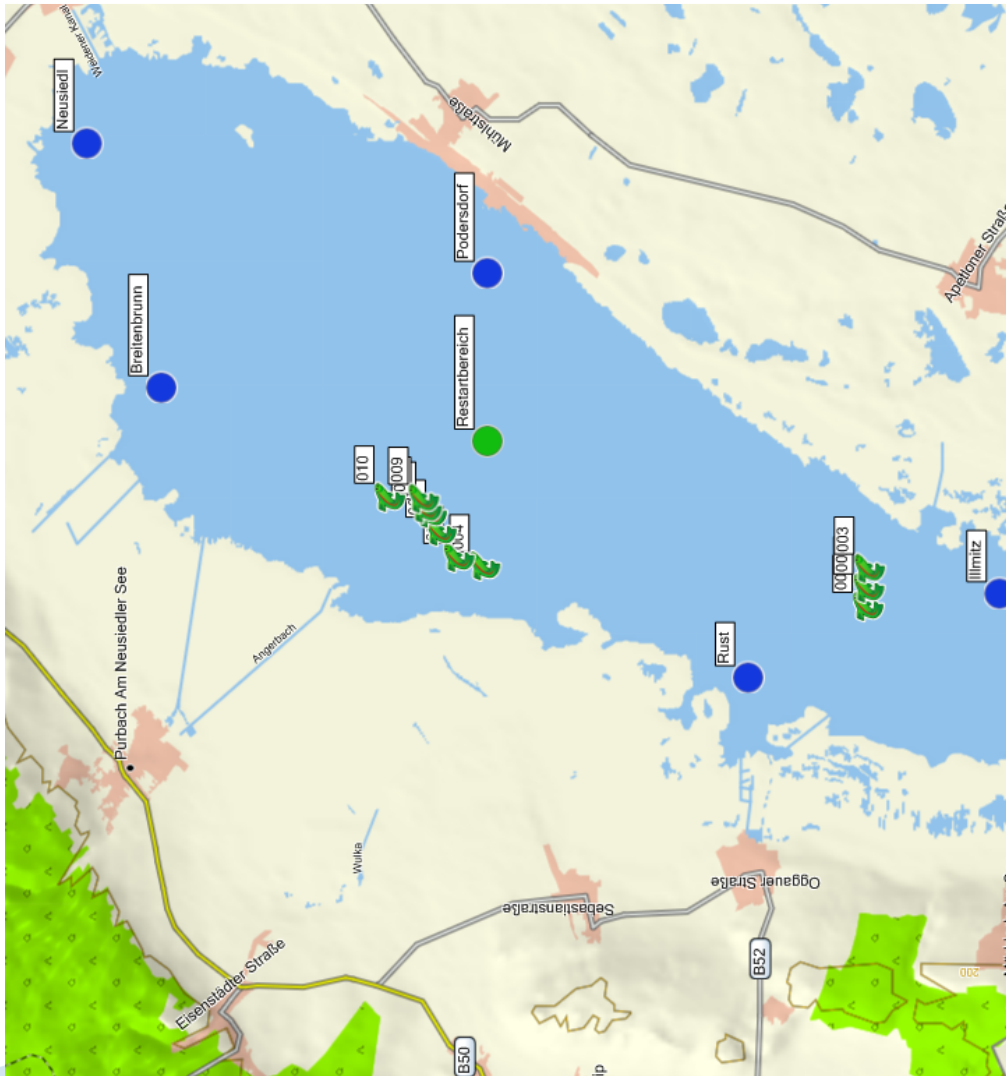

### Fischernetze am See

Stand: 17. 08. 2019 11:00 Uhr

ART BOUTIQUE HOTEL  
Boutique Hotel  
BED & BREAKFAST - AIRTELIER

BUSCHENSCHANK  
PETER SCHANDL

Wegpunkte in Kategorie anzeigen:  
Alle Kategorien

Name /	Symbol	Kommentar	Position
001		Neusiedler See	N47 46.909 E16 43.824
002		Neusiedler See	N47 46.901 E16 44.065
003		Neusiedler See	N47 46.892 E16 44.325
004		Neusiedler See	N47 51.023 E16 44.356
005		Neusiedler See	N47 51.302 E16 44.466
006		Neusiedler See	N47 51.493 E16 44.810
007		Neusiedler See	N47 51.597 E16 45.046
008		Neusiedler See	N47 51.649 E16 45.111
009		Neusiedler See	N47 51.660 E16 45.240
010		Neusiedler See	N47 52.044 E16 45.255
Breitenbrunn			N47 54.500 E16 46.700
Illmitz			N47 45.500 E16 44.000
Neusiedl			N47 55.300 E16 49.900
Podersdorf			N47 51.000 E16 48.200
Restartbereich			N47 51.000 E16 46.000
Rust			N47 48.200 E16 42.900